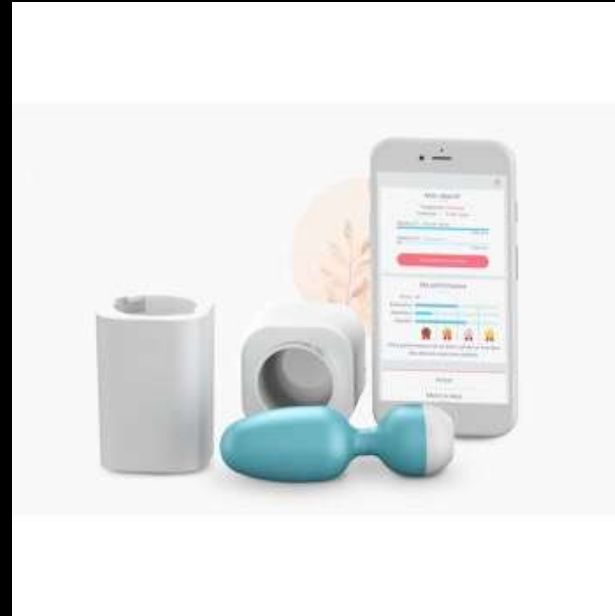

EMY Bekkenbodetrainer voor ♀

U TRAJNT MET FEEDBACK JE BEKKENBODEMSPIEREN
WANNEER JIJ HET WILT EN ZOVEEL JE WILT...

- EVOLUTIE WORDT BIJGEHOUDEN
- SPECIFIEKE OEFENINGEN VOOR UW PROBLEMEN
- BLEUTOOTH-SIGNAAL MET ZEER LAGE INTENSITEIT