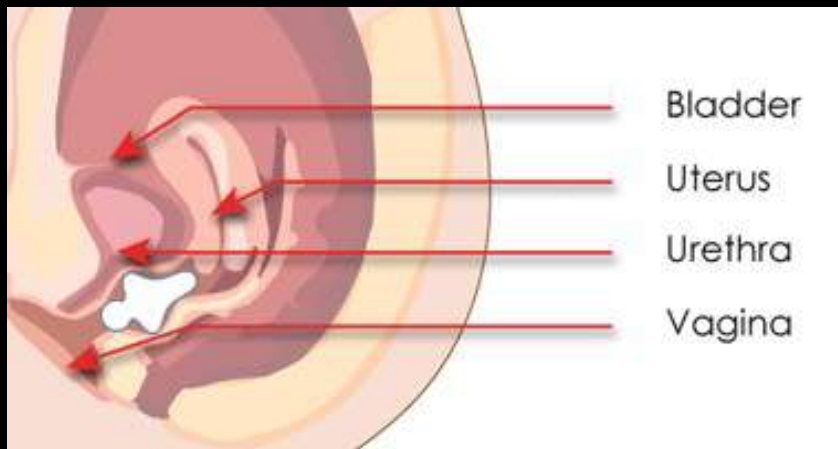

URESTA ♀ incontinentiecontrole

HERBRUIKBARE ONDERSTEUNING VAN DE URETHRA BIJ SUI/INSPANNINGSINCONTINENTIE

Starterkit met maat 3,4 & 5

Losse maten: 2, 3, 4, 5 en 6