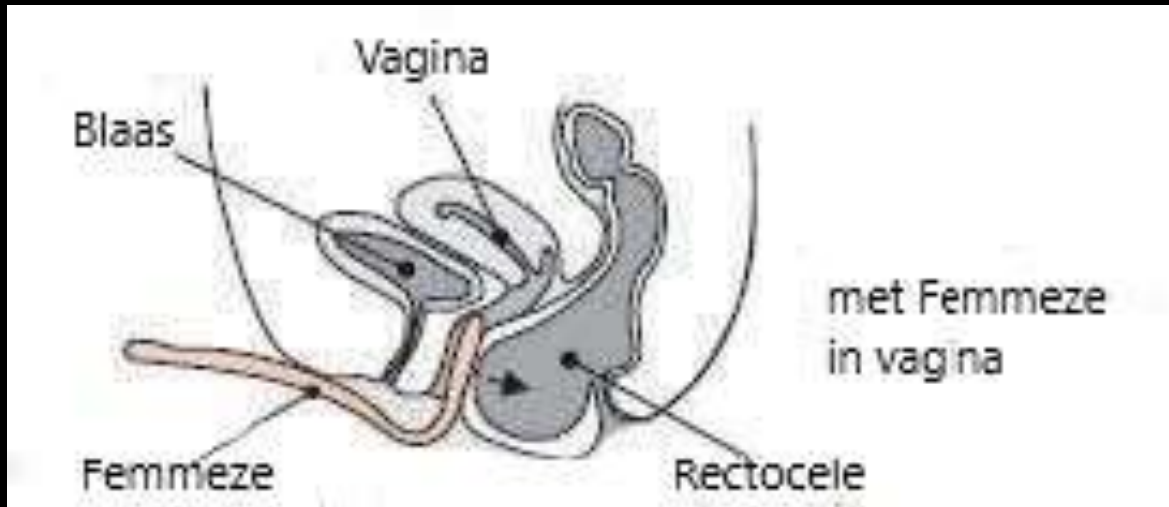

FEMMEZE vaginaal hulpmiddel

HULPMIDDEL BIJ
RECTOCELE OM
STOELGANG TOCH
MOGELIJK TE MAKEN