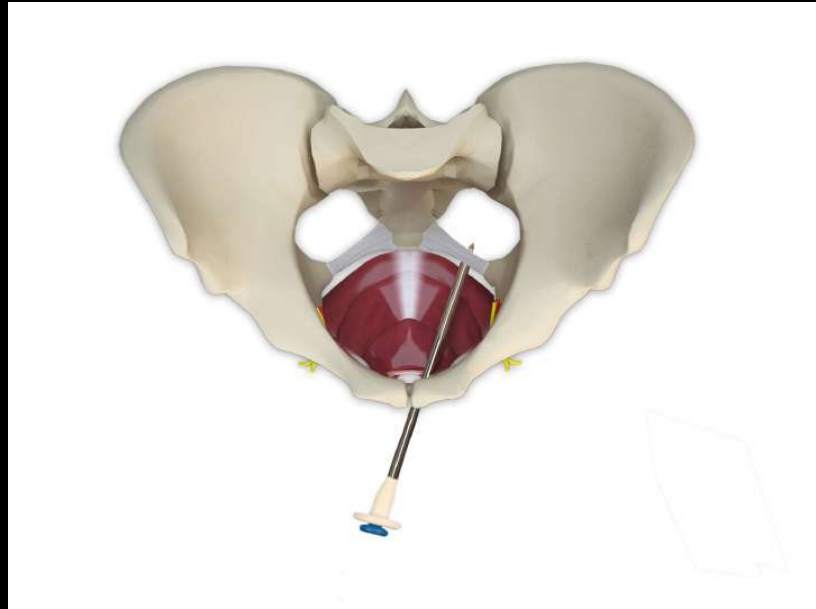

ANCHORSURE SSL-fixatie