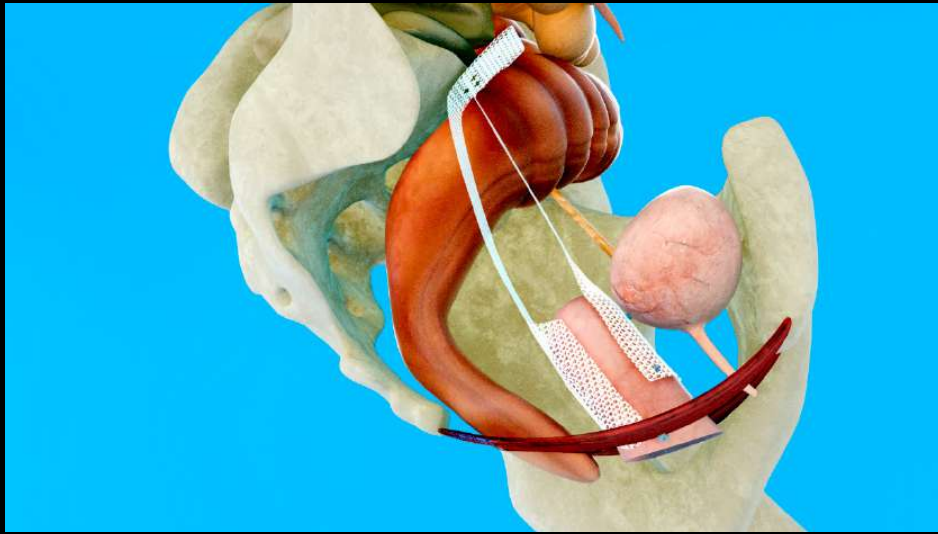

www.FuturMedi.com

**Producten voor incontinentie en
bekkenbodempromatiken**

NEEDLELESS SLING

ANCHORSURE SSL-fixatie

SURELIFT PROMONTORIUM-fixatie

UPLIFT-mesh (voorgevormd)

UPLIFT-mesh virtueel

www.FuturMedi.com

WEBSHOP-PLATFORM WAAR PATIËNTEN
TERECHT KUNNEN DIE PROBLEMEN HEBBEN
MET INCONTINENTIE,
BEKKENBODEMPROBLEMATIEK,
STOELGANGPROBLEMEN...

Uitgelicht: Pacey CUFF, Pacey JOCK & Pacey GUARD

EMY-bekkenbodetrainer

Pacey CUFF (penisklem)

BESTAAT IN 3 MATEN (S/M/L) AFHANKELIJK VAN OMTREK EN LENGTE VAN DE PENIS

Belangrijkste kenmerk: BLOEDDOORSTROMING!

Pacey JOCK (3 maten S/M/L)

INCONTINENTIEONDERSTEUNING MET
HERBRUIKBARE ABSORBERENDE PADS